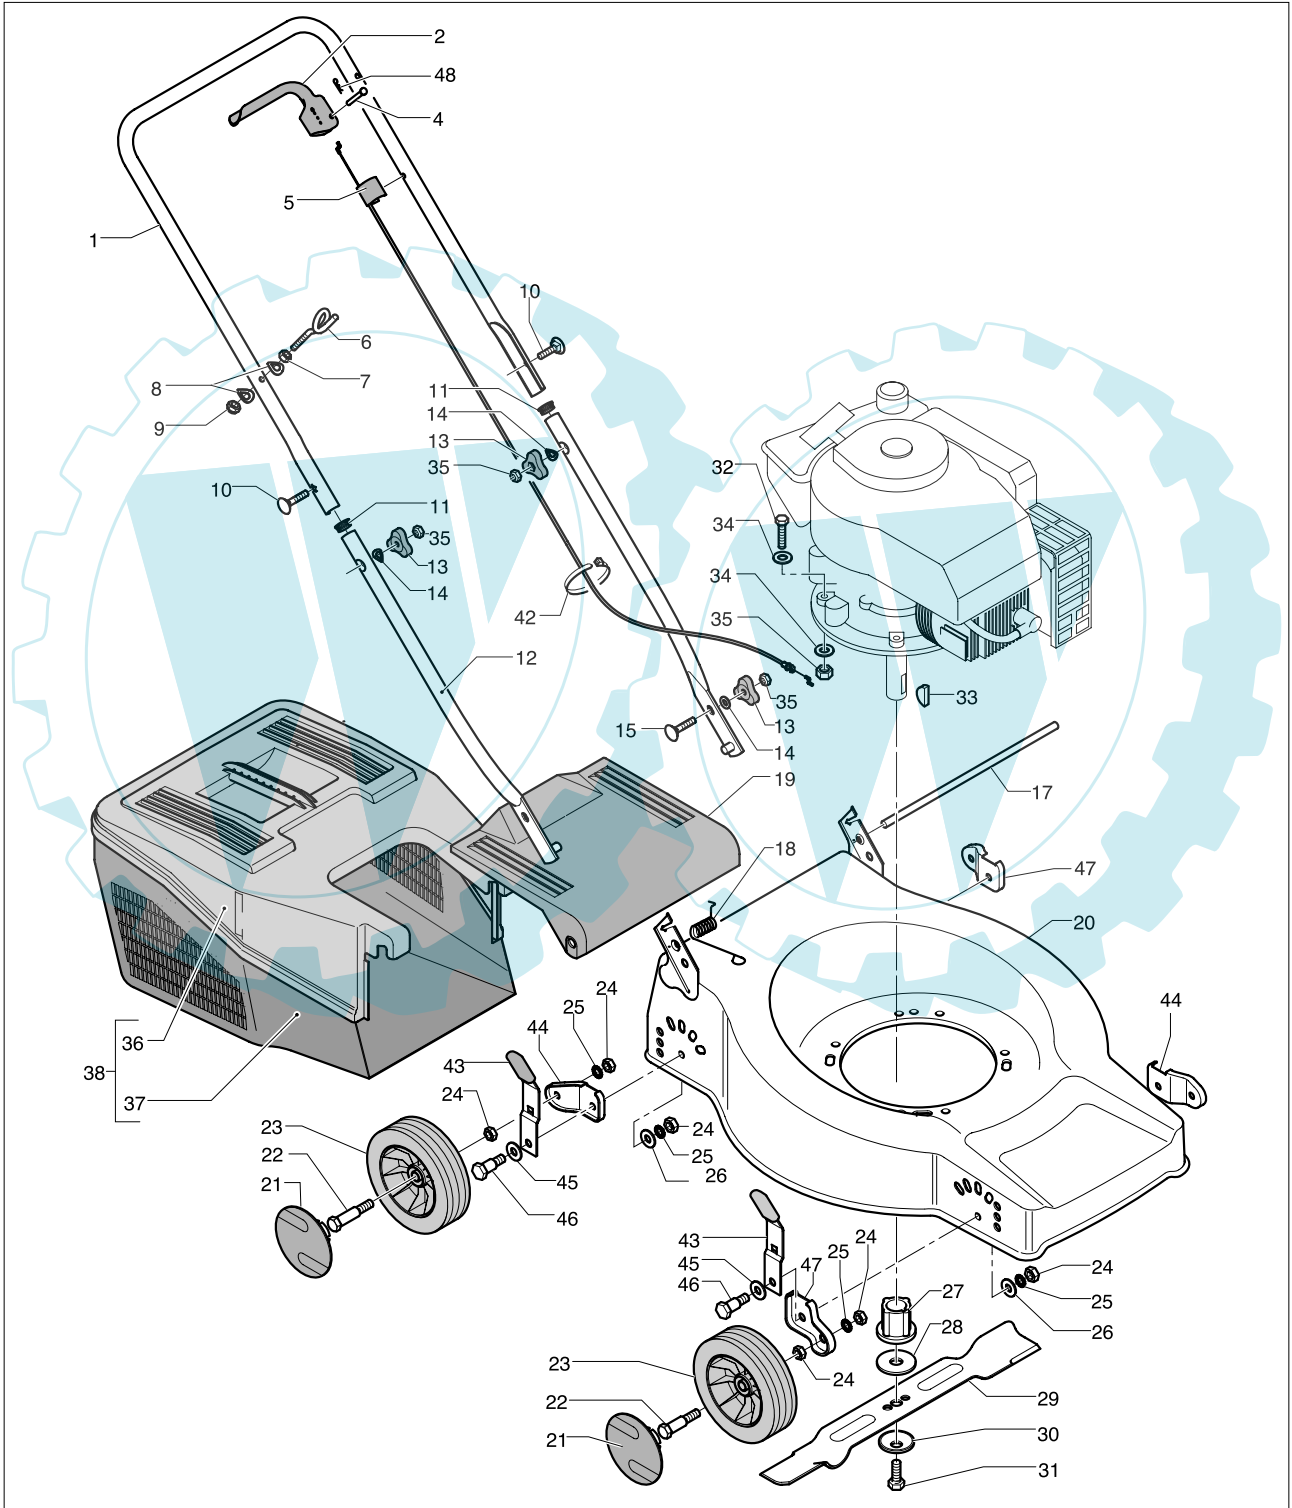

ELECTROLUX OUTDOOR PRODUCTS

brand	MC CULLOCH

date	JAN/02	SHEET 1/2

Model

LM3846S - LM T3546S

Product number

9538780-06 * 9538780-08 9538780-19

The Electrolux Group. The world's No.1 choice.

Ihr Ersatzteilspezialist im Internet